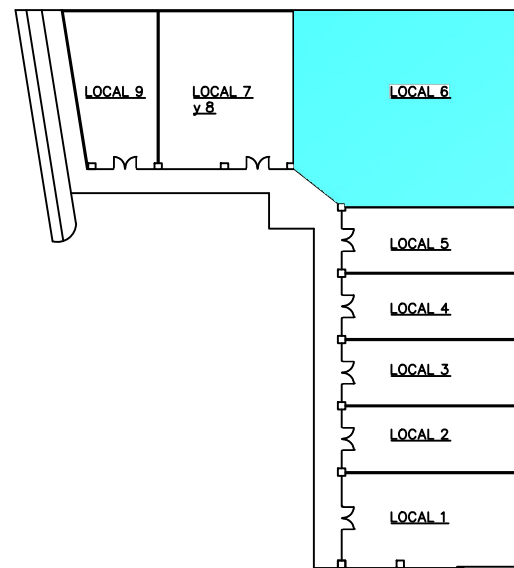

# Mini Mall EL CANGREJO

AREA	M2
PLANTA BAJA	360.00
<b>TOTAL</b>	<b>360.00</b>